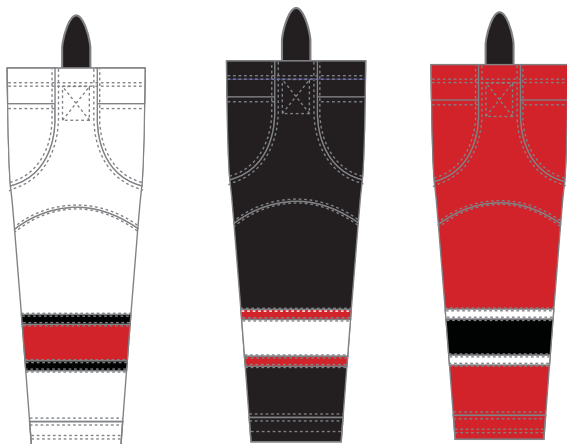

La livraison peut prendre jusqu'à 8 semaines, selon la disponibilité du produit.

Chandail AHHC - En stock

Options de couleur du chandail : Blanc, gris, noir, rouge

Logo : Logo AHHC standard 3 couleurs sérigraphié

Tissu : Tissu en micro-maillles résistant

Tailles : AP, AM, AG, ATG, ATTG

Options sur mesure :

1. Numéro
2. Logo de l'école sérigraphié au dos

Options de couleur pour les chandails en stock

Bas AHHC - En stock

Tailles :

Adulte (31 po)

Intermédiaire (26 po)

Survêtement AHHC de qualité supérieure Force

Couleur : Noir avec passepoil noir

Logo : Logo AHHC 3 couleurs brodé

Tissu : 100 % nylon

Tailles : ATP, AP, AM, AG, ATG, ATTG

Caractéristiques de la veste :

- Protège contre l'eau et le vent
- Doublure maille et nylon
- Lacets de serrage latéraux ajustables avec dispositif de blocage
- Languettes taillées au laser ajustables aux poignets
- Poches avant à fermeture à glissière (veste)
- Passepoil contrastant